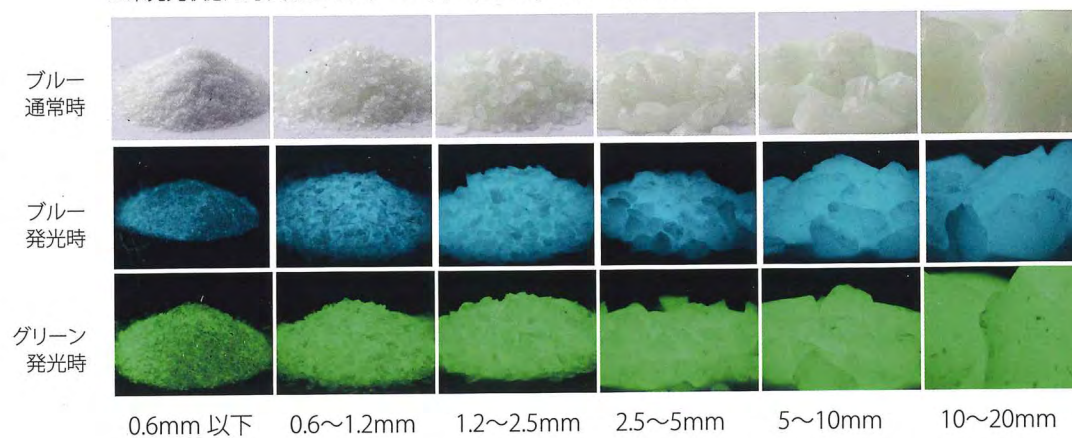

ルナウェア ドロップ	品番 ブルー	品番 グリーン
0.6mm 以下	LWD 0.6B	LWD 0.6G
0.6~1.2mm	LWD 1.2B	LWD 1.2G
1.2~2.5mm	LWD 2.5B	LWD 2.5G
2.5~5mm	LWD 5B	LWD 5G
5~10mm	LWD 10B	LWD 10G
10~20mm	LWD 20B	LWD 20G

※未発光状態の写真は全てグリーンです 粒径の参考にご覧ください