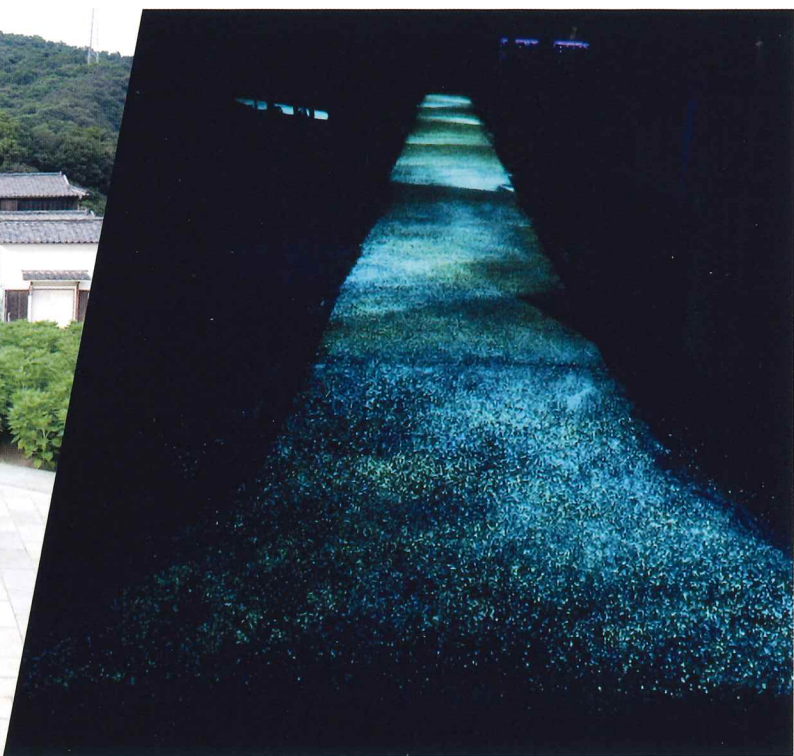

※未発光状態の写真は全てグリーンです 粒径の参考にご覧ください

知念岬(沖縄県)

小豆島 二十四の瞳映画村(香川県)

日中は通常の舗装と殆ど同じですので昼・夜の表情の変化をお楽しみいただけます。

ソムデットプラヤンサンウォンヤソートン学校(タイ)

クリスタルヴィラリゾート(沖縄県宮古島)

施設の中心的存在である泉周りに、
月と太陽をイメージしたデザインです。

フレスポ稲毛 (千葉県)