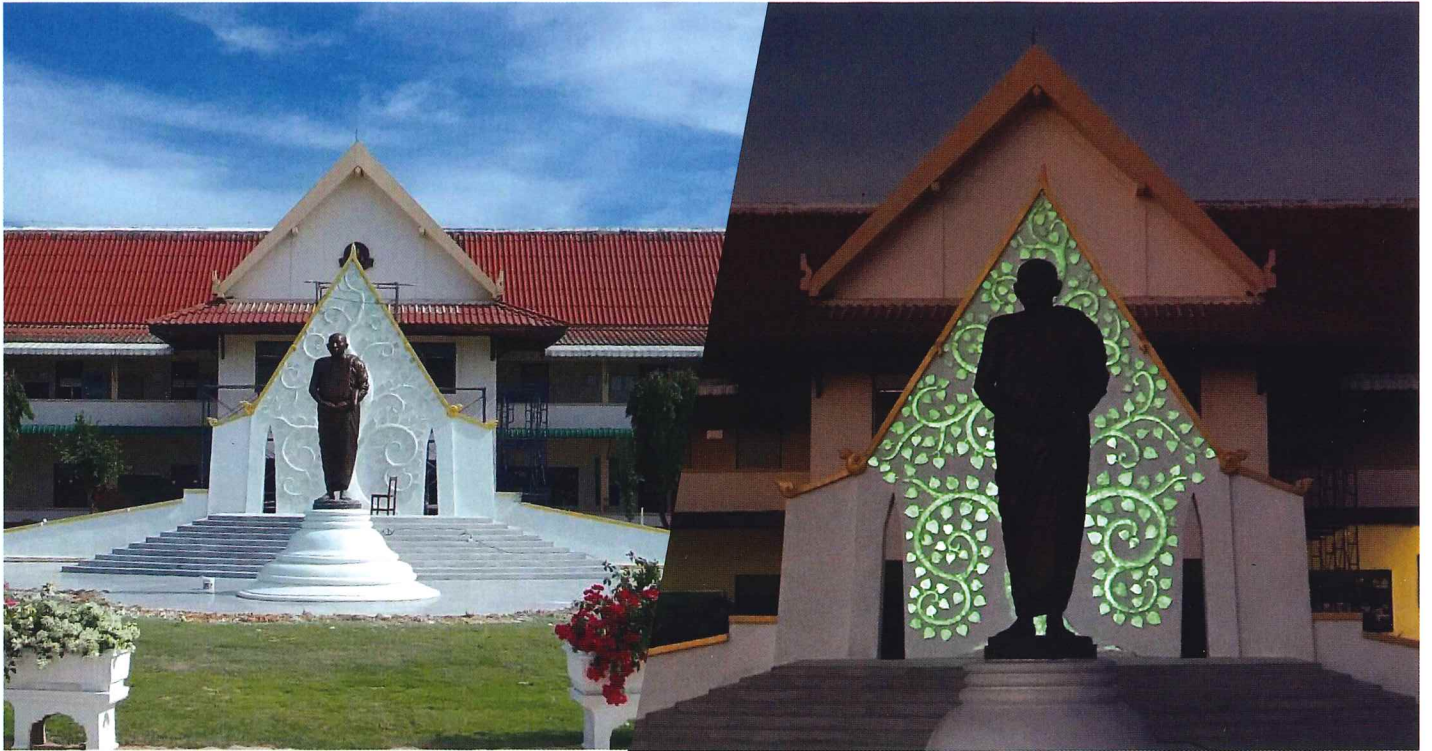

※未発光状態の写真は全てグリーンです 粒径の参考にご覧ください

知念岬(沖縄県)

小豆島 二十四の瞳映画村(香川県)

日中は通常の舗装と殆ど同じですので昼・夜の表情の変化をお楽しみいただけます。

ソムデットプラヤンサンウォンヤソートン学校(タイ)

クリスタルヴィラリゾート(沖縄県宮古島)

施設の中心的存在である泉周りに、
月と太陽をイメージしたデザインです。

フレスポ稲毛 (千葉県)