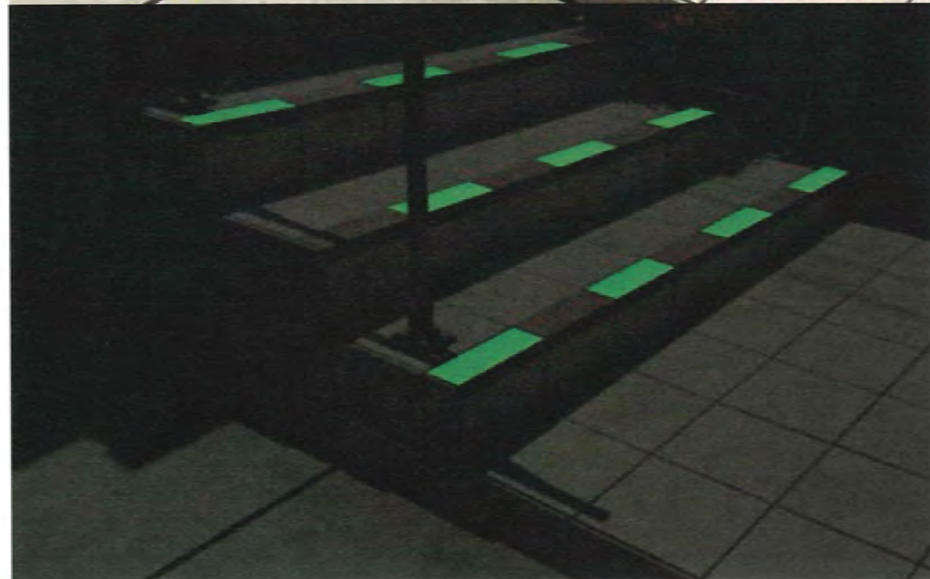

一般住宅におけるルナウェアの活用 —— ご提案 ——

 株式会社アムス

階段、手摺、ブレーカーでの活用

ご提案 1

玄関アプローチ階段での活用

ご提案 3

サスティナブル商材 Luna Ware®

数々の受賞で得た信用と信頼を防災の安全対策に役立ててまいります。