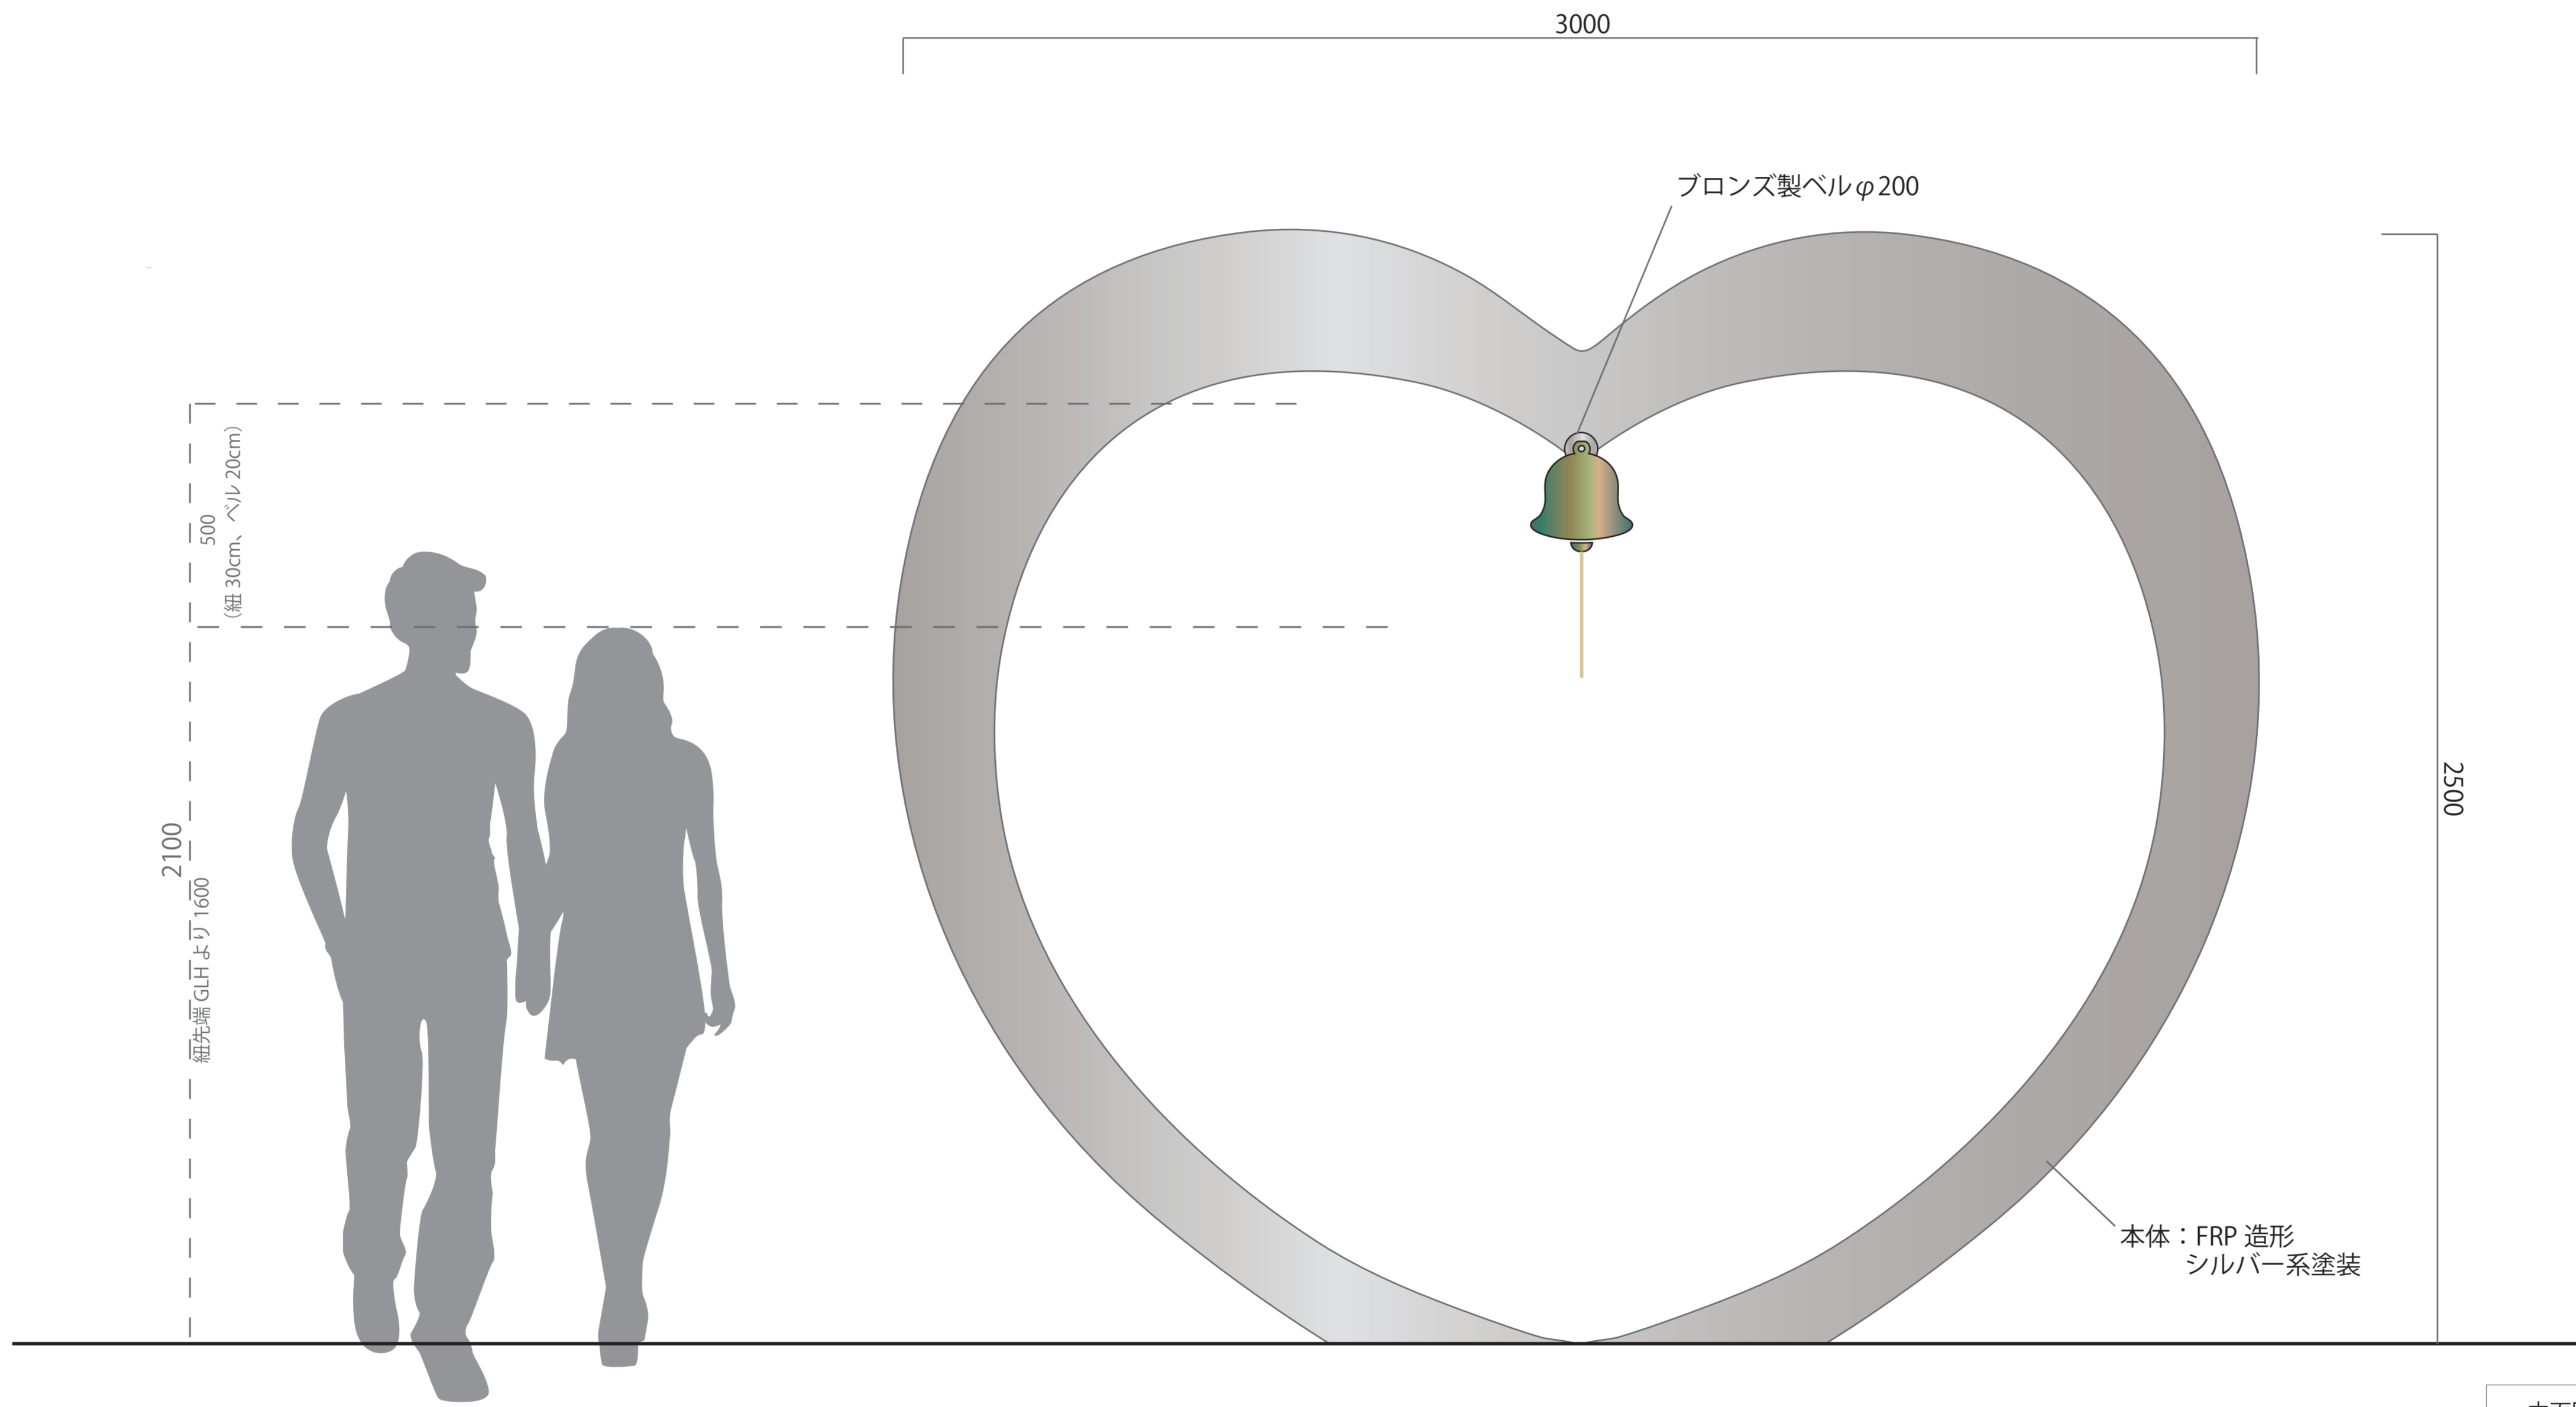

ひこうきの丘鐘モニュメント

立面図