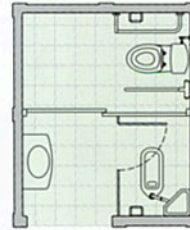

多彩なレイアウト

それぞれの設置場所に適したレイアウト選択が可能です。

男性用・兼用

M1型

和太1・小1

M2型

和太1・小2

M3型

和太1・小3

女性用

W1型

和太2

W2型

和太1・洋太1

W3型

洋太2

W4型

和太1・倉庫

W5型

和太2・通り抜け式

W6型

和太1・多1

多目的用

U1型

多1

U2型

多1・ベビーシート付

U3型

多1・手すり付

U4型

多1・小1

U5型