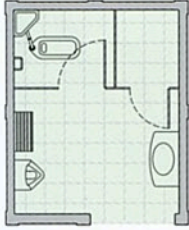

多彩なレイアウト

それぞれの設置場所に適したレイアウト選択が可能です。

男性用・兼用

M1型

和太1・小1

M2型

和太1・小2

M3型

和太1・小2・手すり付

M4型

和太1・小2センサー式SK付

M5型

洋太1・小2

M6型

和太1・小2・通り抜け式

M7型

和太1・小3

女性用

W1型

和太2

W2型

和太1・洋太1

W3型

洋太2