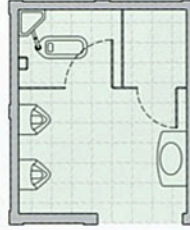

多彩なレイアウト

それぞれの設置場所に適したレイアウト選択が可能です。

男性用・兼用

M1型

和太1・小1

M2型

和太1・小2

M3型

和太1・小2・手すり付

M4型

和太1・小2センサー式SK付

M5型

洋太1・小2

M6型

和太1・小2・通り抜け式

M7型

和太1・小3

女性用

W1型

和太2

W2型

和太1・洋太1

W3型

洋太2