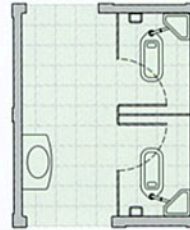

多彩なレイアウト

それぞれの設置場所に適したレイアウト選択が可能です。

男性用・兼用

M1型

和太1・小1

M2型

和太1・小2

M3型

和太1・小2・手すり付

M4型

和太1・小2センサー式SK付

M5型

洋太1・小2

M6型

和太1・小2・通り抜け式

M7型

和太1・小3

女性用

W1型

和太2

W2型

和太1・洋太1

W3型

洋太2

W4型

和太1・倉庫

W5型

和太2・通り抜け式

W6型

和太1・多1

多目的用

U1型