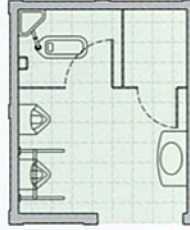

多彩なレイアウト

それぞれの設置場所に適したレイアウト選択が可能です。

男性用・兼用

M1型

和太1・小1

M2型

和太1・小2

M3型

和太1・小2・手すり付

M4型

和太1・小2センサー式SK付

M5型

洋太1・小2

M6型

和太1・小2・通り抜け式

M7型

和太1・小3

女性用

W1型

和太2

W2型

和太1・洋太1

W3型

洋太2