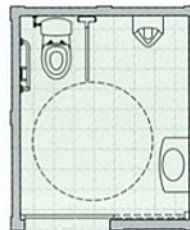

多彩なレイアウト

それぞれの設置場所に適したレイアウト選択が可能です。

男性用・兼用

M1型

和太1・小1

M2型

和太1・小2

M3型

和太1・小3

女性用

W1型

和太2

W2型

和太1・洋太1

W3型

洋太2

W4型

和太1・倉庫

W5型

和太2・通り抜け式

W6型

和太1・多1

多目的用

U1型

多1

U2型

多1・ベビーシート付

U3型

多1・手すり付

U4型

多1・小1

U5型