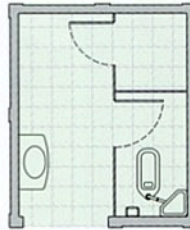

多彩なレイアウト

それぞれの設置場所に適したレイアウト選択が可能です。

男性用・兼用

M1型

和太1・小1

M2型

和太1・小2

M3型

和太1・小2・手すり付

M4型

和太1・小2センサー式SK付

M5型

洋太1・小2

M6型

和太1・小2・通り抜け式

M7型

和太1・小3

女性用

W1型

和太2

W2型

和太1・洋太1

W3型

洋太2

W4型

和太1・倉庫

W5型

和太2・通り抜け式

W6型

和太1・多1

多目的用

U1型