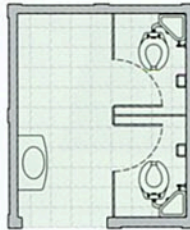

多彩なレイアウト

それぞれの設置場所に適したレイアウト選択が可能です。

男性用・兼用

M1型

和太1・小1

M2型

和太1・小2

M3型

和太1・小2・手すり付

M4型

和太1・小2センサー式SK付

M5型

洋太1・小2

M6型

和太1・小2・通り抜け式

M7型

和太1・小3

女性用

W1型

和太2

W2型

和太1・洋太1

W3型

洋太2

W4型

和太1・倉庫

W5型

和太2・通り抜け式

W6型

和太1・多1

多目的用

U1型