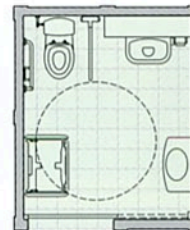

多彩なレイアウト

それぞれの設置場所に適したレイアウト選択が可能です。

男性用・兼用

M1型

和太1・小1

M2型

和太1・小2

M3型

和太1・小3

女性用

W1型

和太2

W2型

和太1・洋太1

W3型

洋太2

W4型

和太1・倉庫

W5型

和太2・通り抜け式

W6型

和太1・多1

多目的用

U1型

多1

U2型

多1・ベビーシート付

U3型

多1・手すり付

U4型

多1・小1

U5型