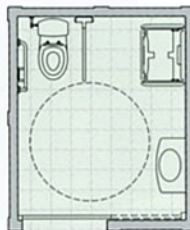

多彩なレイアウト

それぞれの設置場所に適したレイアウト選択が可能です。

男性用・兼用

M1型

和太1・小1

M2型

和太1・小2

M3型

和太1・小3

女性用

W1型

和太2

W2型

和太1・洋太1

W3型

洋太2

W4型

和太1・倉庫

W5型

和太2・通り抜け式

W6型

和太1・多1

多目的用

U1型

多1

U2型

多1・ベビーシート付

U3型

多1・手すり付

U4型

多1・小1

U5型