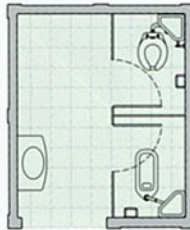

多彩なレイアウト

それぞれの設置場所に適したレイアウト選択が可能です。

男性用・兼用

M1型

和太1・小1

M2型

和太1・小2

M3型

和太1・小2・手すり付

M4型

和太1・小2センサー式SK付

M5型

洋太1・小2

M6型

和太1・小2・通り抜け式

M7型

和太1・小3

女性用

W1型

和太2

W2型

和太1・洋太1

W3型

洋太2

W4型

和太1・倉庫

W5型

和太2・通り抜け式

W6型

和太1・多1

多目的用

U1型