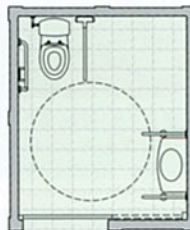

多彩なレイアウト

それぞれの設置場所に適したレイアウト選択が可能です。

男性用・兼用

M1型

和太1・小1

M2型

和太1・小2

M3型

和太1・小3

女性用

W1型

和太2

W2型

和太1・洋太1

W3型

洋太2

W4型

和太1・倉庫

W5型

和太2・通り抜け式

W6型

和太1・多1

多目的用

U1型

多1

U2型

多1・ベビーシート付

U3型

多1・手すり付

U4型

多1・小1

U5型