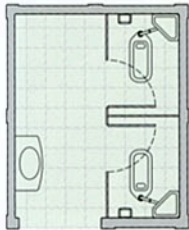

多彩なレイアウト

それぞれの設置場所に適したレイアウト選択が可能です。

男性用・兼用

M1型

和太1・小1

M2型

和太1・小2

M3型

和太1・小2・手すり付

M4型

和太1・小2センサー式SK付

M5型

洋太1・小2

M6型

和太1・小2・通り抜け式

M7型

和太1・小3

女性用

W1型

和太2

W2型

和太1・洋太1

W3型

洋太2

W4型

和太1・倉庫

W5型

和太2・通り抜け式

W6型

和太1・多1

多目的用

U1型