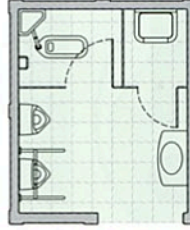

多彩なレイアウト

それぞれの設置場所に適したレイアウト選択が可能です。

男性用・兼用

M1型

和太1・小1

M2型

和太1・小2

M3型

和太1・小2・手すり付

M4型

和太1・小2センサー式SK付

M5型

洋太1・小2

M6型

和太1・小2・通り抜け式

M7型

和太1・小3

女性用

W1型

和太2

W2型

和太1・洋太1

W3型

洋太2