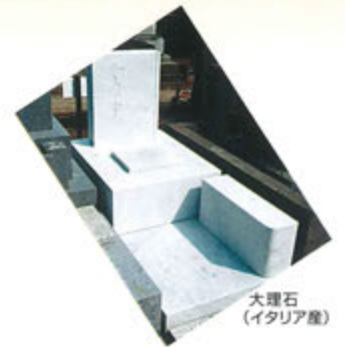

想いを形にのこしたい——

彫刻家と一緒につくる
世界にたったひとつの
オリジナル墓碑です。

黒御影(南アフリカ産)

ジュバラナ(インド産)

大理石(イタリア産)

『彫刻墓碑 ~choukoku bohi~』

一人ひとり違う人生なのに、どうしてお墓はみな同じ形なのでしょうか。

墓碑は存在の記念碑です。